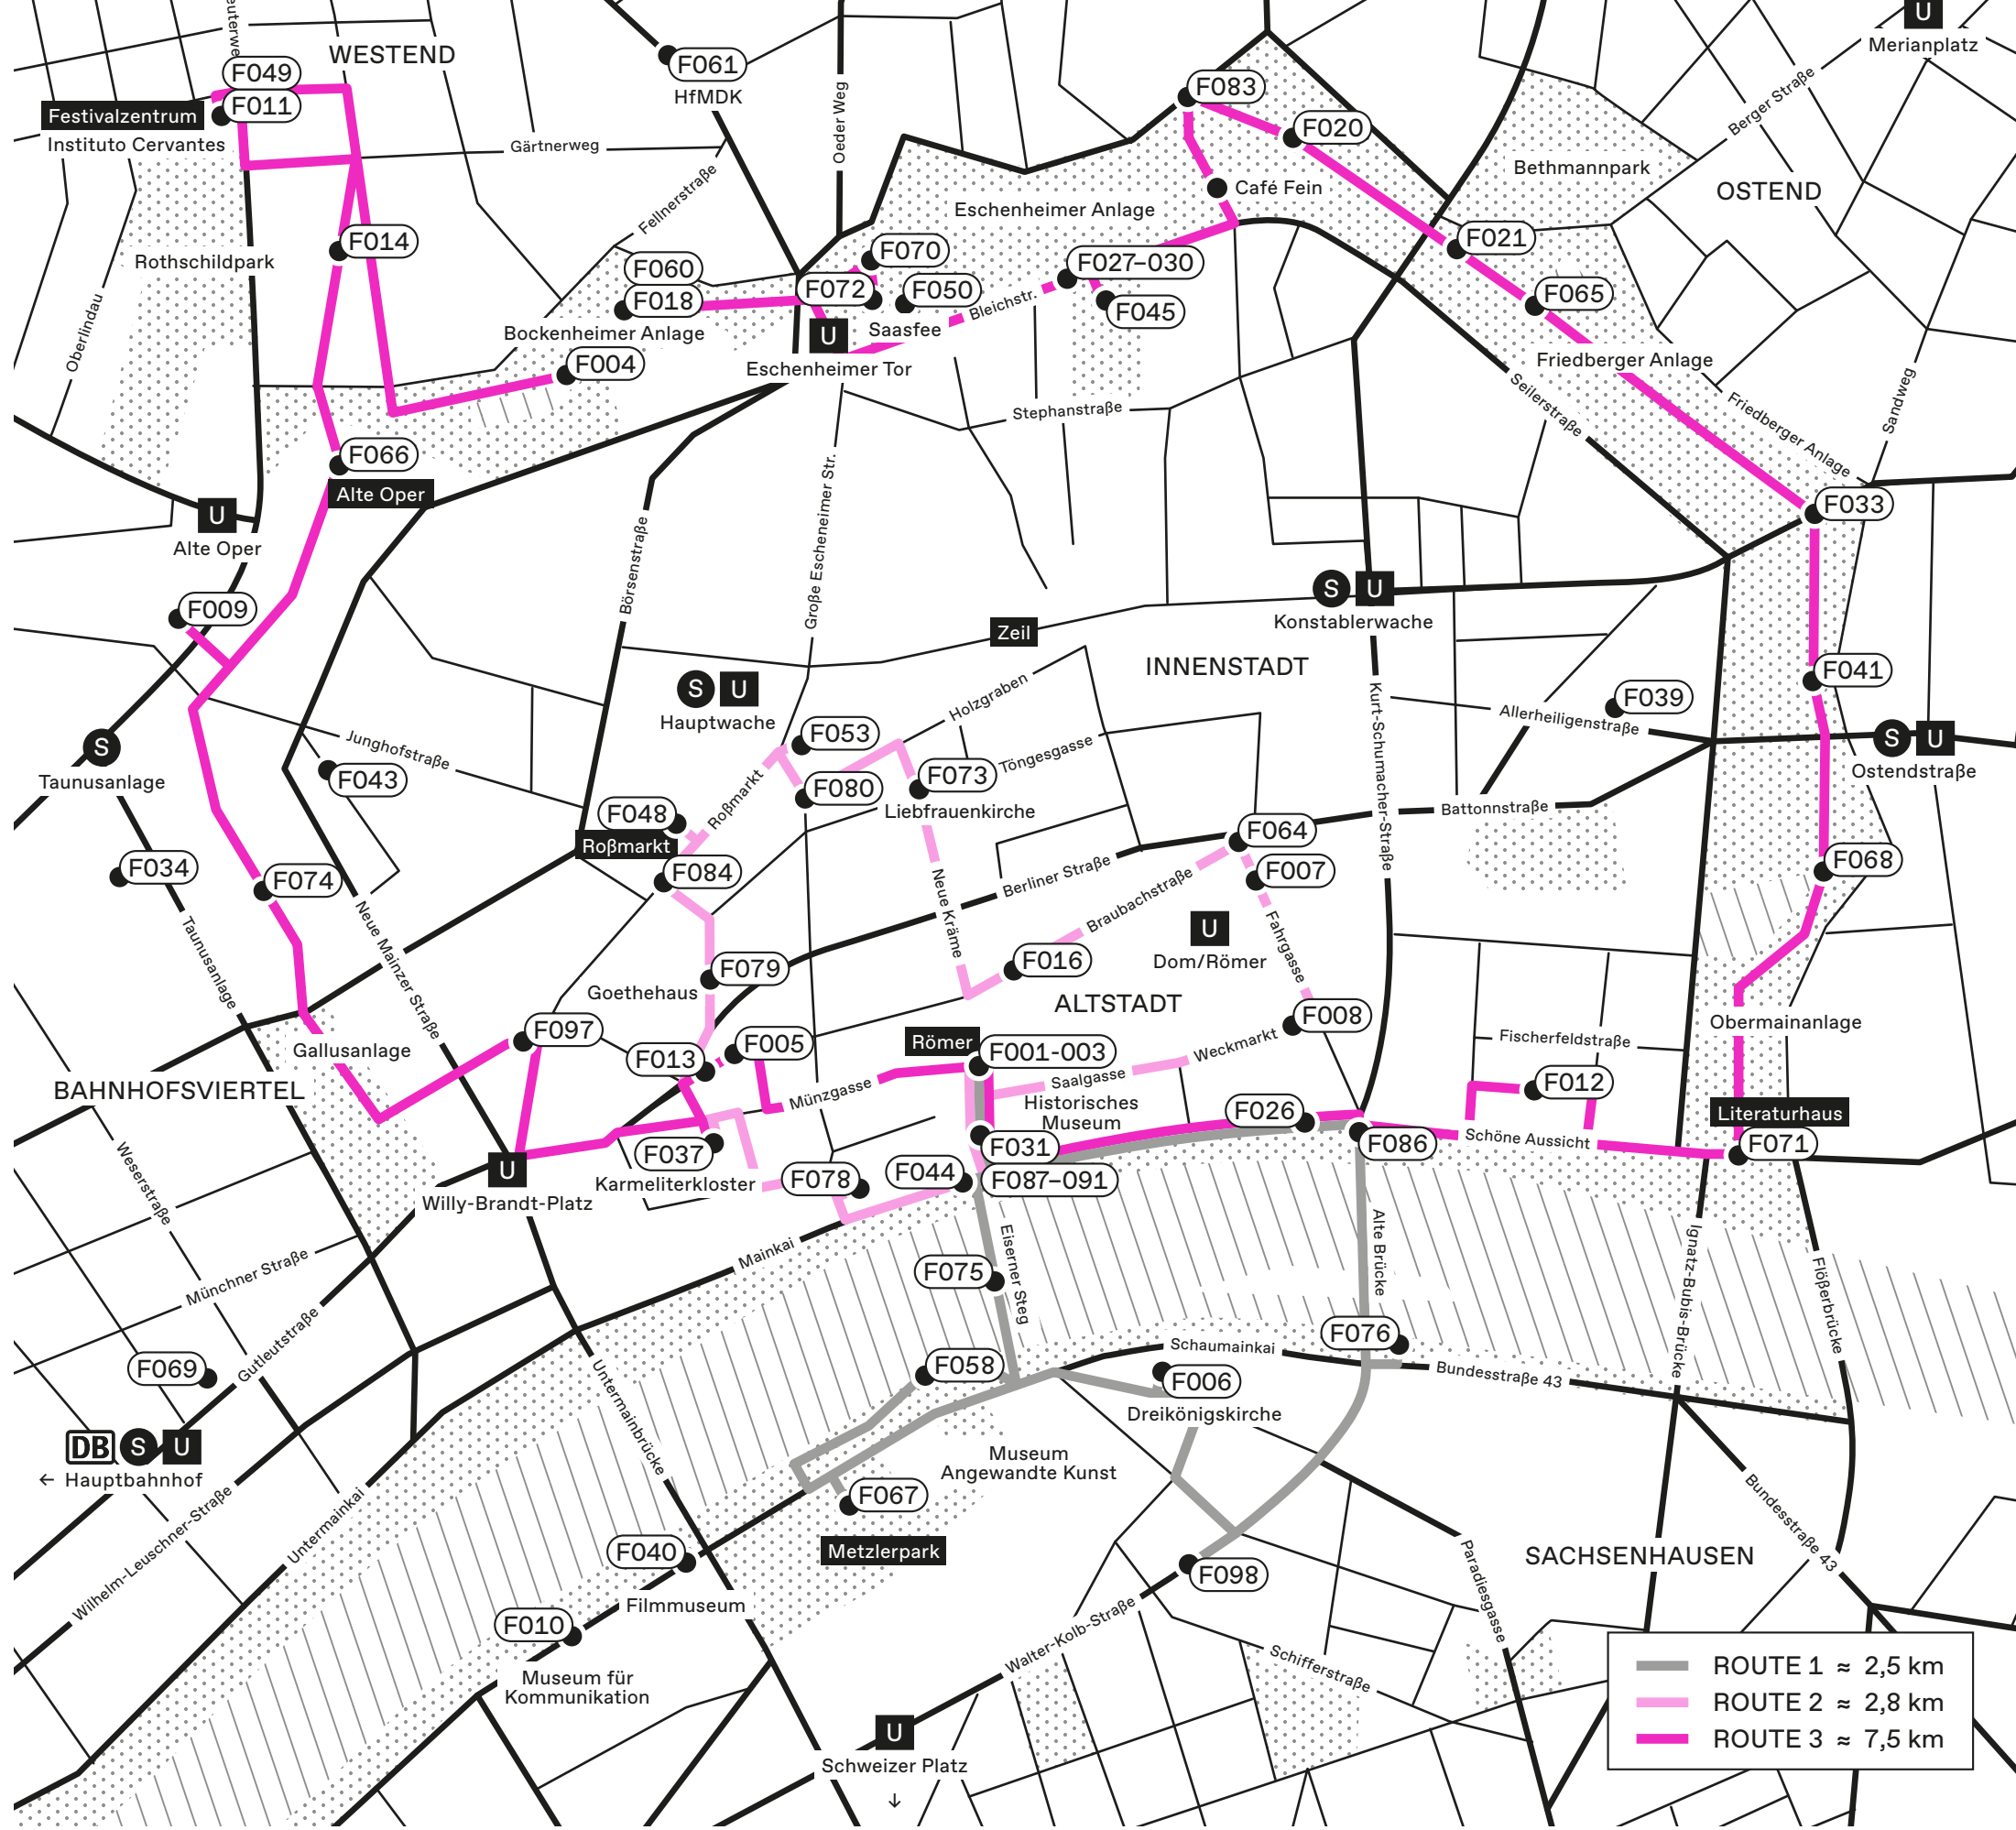

- (F053) Lichtkunst outdoor
  ● SET ME TREE!
  An der Hauptwache
- (F054) Veranstaltung
  ● SHADOW DANCE MASCHINE
  Atelier Eastend
- (F055) Performance
  ● SOUNDS LIKE LOVE
  Deutsch-Italienische Vereinigung e.V.
- (F056) Lichtkunst outdoor
  ● SUDHAUS ILLUMINATION / FRANKFURTER BRAUTRADITION
  Sudhaus der Binding-Brauerei
- (F057) Lichtkunst indoor
  ● THE ONE THE OTHER
  Lindley Lindenberg, Panoptikum
- (F058) Lichtkunst outdoor
  ● TRILIGHT
  Mainufer / Schaumainkai
- (F059) Lichtkunst indoor
  ● TRIPTYCHON DER LICHTINTERAKTION + SEESAWS
  hauser lacour
- (F060) Lichtkunst indoor
  ● WALDWEG IM HERBST
  Nebbiensches Gartenhaus / Frankfurter Künstlerclub
- (F061) Veranstaltung
  ● VISUELLES KONZERT
  Foyer der Hochschule für Musik und Darstellende Kunst
- (F062) Lichtkunst outdoor
  ● WE ARE FRANKFURT
  Wiesenhüttenplatz
- (F063) Lichtkunst outdoor
  ● ZWISCHEN WELTEN G55
  Foyer holger meyer architektur
- COMMUNITY
  → OFFENBACH
- (OF01) Lichtkunst outdoor
  ● THE EYES
  Kulturzentrum Hafen 2
- (OF02) Lichtkunst indoor
  ● NOCTURNALITY
  OFOF Cafebar
- (OF03) Lichtkunst outdoor
  ● NEBULA META
  Freifläche, Jean-Weipert-Straße 5
- (OF04) Lichtkunst indoor
  ● MISSION ROMANTICA
  Atelierhaus B71
- (OF05) Lichtkunst outdoor
  ● DER LEUCHTENDE SPIELPLATZ
  Spielplatz Johannes-Morhart-Straße 7-9
- (OF06) Lichtkunst indoor
  ● WARMER TÖNE - KALTE TÖNE
  Evangelische Johanneskirche
- (OF07) Lichtkunst outdoor
  ● OFFENBACH - SPOCRITS ON!
  Offenbacher Ruderverein 1874 e.V.
- (OF08) Lichtkunst indoor
  ● DIGITAL ROMANTIC
  BOK - Bund Offenbacher Künstler e.V.
- (OF09) Lichtkunst indoor
  ● ALIENNESTER
  Evangelische Stadtkirche
- (OF10) Ausstellung
  ● BETWEEN CANDLELIGHT AND SUNSHINE
  Kunstverein Offenbach
- (OF11) Lichtkunst outdoor
  ● ZEITREISE
  Kunst.Ort. Rumpenheim e.V.
- (OF12) Lichtkunst outdoor
  ● IT'S ALIVE! - IT IS A LIFE?
  Stellwerk am Hauptbahnhof Offenbach
- (OF13) Ausstellung
  ● ARCHIVE AUS GEZEICHNETEM LICHT
  Hauptbahnhof Offenbach
- (OF14) Ausstellung
  ● FOTOAUSSTELLUNGEN GLEIS NULL
  Hauptbahnhof Offenbach
- (OF15) Lichtkunst outdoor
  ● URBAN ART PROJECTION
  Hauptbahnhof Offenbach

ROUTE 1 ≈ 2,5 km
ROUTE 2 ≈ 2,8 km
ROUTE 3 ≈ 7,5 km

- (OF06) Lichtkunst indoor
  ● WARMER TÖNE - KALTE TÖNE
  Evangelische Johanneskirche
- (OF07) Lichtkunst outdoor
  ● OFFENBACH - SPOCRITS ON!
  Offenbacher Ruderverein 1874 e.V.
- (OF08) Lichtkunst indoor
  ● DIGITAL ROMANTIC
  BOK - Bund Offenbacher Künstler e.V.
- (OF09) Lichtkunst indoor
  ● ALIENNESTER
  Evangelische Stadtkirche
- (OF10) Ausstellung
  ● BETWEEN CANDLELIGHT AND SUNSHINE
  Kunstverein Offenbach

- (OF11) Lichtkunst outdoor
  ● ZEITREISE
  Kunst.Ort. Rumpenheim e.V.
- (OF12) Lichtkunst outdoor
  ● IT'S ALIVE! - IT IS A LIFE?
  Stellwerk am Hauptbahnhof Offenbach
- (OF13) Ausstellung
  ● ARCHIVE AUS GEZEICHNETEM LICHT
  Hauptbahnhof Offenbach
- (OF14) Ausstellung
  ● FOTOAUSSTELLUNGEN GLEIS NULL
  Hauptbahnhof Offenbach
- (OF15) Lichtkunst outdoor
  ● URBAN ART PROJECTION
  Hauptbahnhof Offenbach

- (OF16) Ausstellung
  ● RETROREFLEXION
  artevilla - Atelier und Showroom
- (OF17) Lichtkunst outdoor
  ● ANSICHTSSACHE
  Ludwigstraße 12
- (OF18) Lichtkunst indoor
  ● FENSTER DER GLAUBENSFREIHEIT
  Frei-religiöse Gemeinde Offenbach am Main
- (OF19) Ausstellung
  ● CATCH - SHOOT - RELEASE
  Atelier Rathenaustraße
- CURATED
  → FRANKFURT
- (F064) Anderes Format
  ● A JOURNEY AROUND PAINTERS AND LIGHT
  VGF Straßenbahn

- (F065) Lichtkunst outdoor
  ● ARIADNES NACHT
  Le Panther und Bethmannweiher
- (F066) Lichtkunst outdoor
  ● BEWLONGING
  Alte Oper
- (F067) Lichtkunst outdoor
  ● CLOUDS IN GARDEN
  Metzlerpark
- (F068) Lichtkunst outdoor
  ● CYGNUS
  Rechnegrabenweiher
- (F069) Lichtkunst indoor
  ● DER EINSAME BAUM
  Weißfrauen Diakoniekirche
- (F070) Lichtkunst outdoor
  ● DER LEUCHTEN-DE BLICK
  Bürgergarten

- (F071) Lichtkunst outdoor
  ● DIE NISCHE - A MISSING LINK
  Literaturhaus Frankfurt
- (F072) Lichtkunst outdoor
  ● FFF - PARTITUR FÜR VIER LEUCHT-STOFFRÖHREN
  Philipp-Reis-Denkmal
- (F073) Lichtkunst indoor
  ● FROM INNER TO OUTER LIGHT
  Liebfrauenkirche
- (F074) Lichtkunst outdoor
  ● GRIM WHITE
  Schneewittchen-Denkmal
- (F075) Lichtkunst outdoor
  ● HYPERION
  Eiserner Steg

- (F076) Lichtkunst outdoor
  ● IF WORDS WERE WATER
  Alte Brücke, Müllermain
- (F077) Lichtkunst indoor
  ● MYRKVÍÐR
  Ostparkstraße 25, ehemalige Röderbergbrauerei
- (F078) Lichtkunst indoor
  ● NETZWERK
  Kirche St. Leonhard
- (F079) Lichtkunst outdoor
  ● OBSIDIAN
  Deutsches Romantik-Museum
- (F080) Lichtkunst indoor
  ● REFRAKTO
  St. Katharinenkirche
- (F081) Anderes Format
  ● SAVE OUR SOULS: „ERLEUCHT-TURM“
  Atelier Orbit24